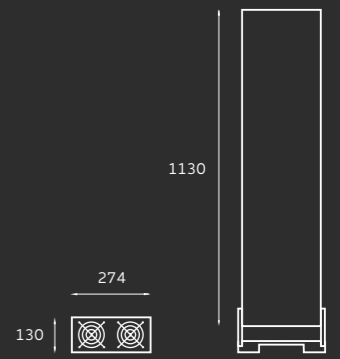

**Характеристики:**  
Тип облучателя: закрытый.  
УФ-лампа: безозоновая.  
Тип цоколя лампы: G-13.  
Длина УФ-излучения волны: 253,7 нм.

Питание: 220 В

Модель	Мощность лампы	Производительность вентилятора	Объем помещения	Размер
РП-30	15 Вт	50 м <sup>3</sup> /ч	150 м <sup>3</sup>	747x116x100 мм
РП-40	30 Вт	50 м <sup>3</sup> /ч	200 м <sup>3</sup>	1046x116x100 мм
РП-60	30 Вт	70 м <sup>3</sup> /ч	300 м <sup>3</sup>	1070x145x128 мм
РП-80	30 Вт x 2 шт	100 м <sup>3</sup> /ч	400 м <sup>3</sup>	1070x145x128 мм

Питание: 220 В

Модель	Мощность лампы	Производительность вентилятора	Объем помещения	Размер
РП-160	30 Вт x 4 шт	196 м <sup>3</sup> /ч	800 м <sup>3</sup>	1130x274x130 мм

опора стационарная + 300 Р

опора мобильная + 500 Р