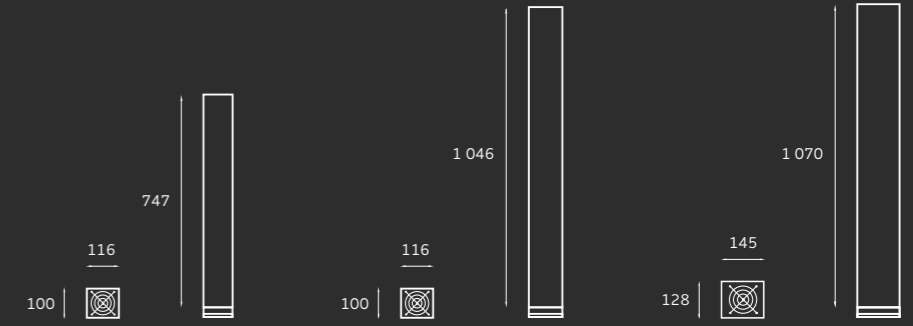

ОБЛУЧАТЕЛЬ РЕЦИРКУЛЯТОР

Ультрафиолетовый облучатель-рециркулятор предназначен для очистки и бактерицидной обработки воздуха. Применяется в быту, столовых, офисах, в учреждениях и производственных помещениях.

Монтаж:
Устанавливается на стену в вертикальном и горизонтальном положении, а также на опору.

Корпус:
Металл покрытый порошковой эмалью, защитный экран из фольгированного материала

Безопасность:
Обеззараживание воздуха осуществляется безозоновой УФ-лампой. УФ-лампа закрыта металлическим корпусом.

Производительность:
Мощность лампы: РП-30 - 15 Вт. РП-40 - 30 Вт. РП-60 - 30 Вт. РП-80 - 60 Вт. РП-160 - 120 Вт.
Напряжение питания: 220 В.
Рассчитан на помещение до 800 м³.

Характеристики:
Тип облучателя: закрытый.
УФ-лампа: безозоновая.
Тип цоколя лампы: G-13.
Длина УФ-излучения волны: 253,7 нм.

Питание: 220 В

Модель	Мощность лампы	Производительность вентилятора	Объем помещения	Размер
РП-30	15 Вт	50 м³/ч	150 м³	747x116x100 мм
РП-40	30 Вт	50 м³/ч	200 м³	1046x116x100 мм
РП-60	30 Вт	70 м³/ч	300 м³	1070x145x128 мм
РП-80	30 Вт x 2 шт	100 м³/ч	400 м³	1070x145x128 мм

Питание: 220 В

Модель	Мощность лампы	Производительность вентилятора	Объем помещения	Размер
РП-160	30 Вт x 4 шт	196 м³/ч	800 м³	1130x274x130 мм